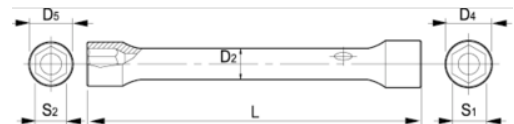

**055091**

**Doppelsteckschlüssel, 14-15 mm**

### PRODUKTDDETAILS

- Doppelsteckschlüssel, metrisch
- Ab 16 mm, mit Loch um Bolzen zu platzieren
- Sechskant mit Dynamic-Drive-Profil sorgt für längere Lebensdauer von Schrauben und Muttern
- Ausführung: Matt verchromt
- Werkstoff: Hochleistungs-Stahllegierung
- Härte: 42-48 HRC
- Geprüft nach: UNE 16586

### PRODUKTEIGENSCHAFTEN

Produkt	<b>S1</b>	<b>S2</b>	<b>D4</b>	<b>D5</b>	<b>D2</b>	<b>L</b>	 <b>g</b>
<b>055091</b>	14 mm	15 mm	20 mm	21 mm	14 mm	143 mm	152 g