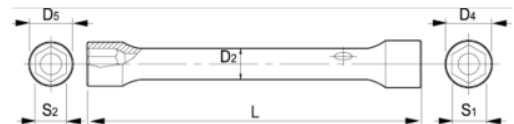

055121

Doppelsteckschlüssel, 16-17 mm

PRODUKTDDETAILS

- Doppelsteckschlüssel, metrisch
- Ab 16 mm, mit Loch um Bolzen zu platzieren
- Sechskant mit Dynamic-Drive-Profil sorgt für längere Lebensdauer von Schrauben und Muttern
- Ausführung: Matt verchromt
- Werkstoff: Hochleistungs-Stahllegierung
- Härte: 42-48 HRC
- Geprüft nach: UNE 16586

PRODUKTEIGENSCHAFTEN

Produkt	S1	S2	D4	D5	D2	L	 g
055121	16 mm	17 mm	22 mm	24 mm	16 mm	153 mm	185 g