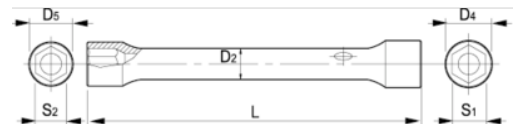

055141

Doppelsteckschlüssel, 18-19 mm

PRODUKTDDETAILS

- Doppelsteckschlüssel, metrisch
- Ab 16 mm, mit Loch um Bolzen zu platzieren
- Sechskant mit Dynamic-Drive-Profil sorgt für längere Lebensdauer von Schrauben und Muttern
- Ausführung: Matt verchromt
- Werkstoff: Hochleistungs-Stahllegierung
- Härte: 42-48 HRC
- Geprüft nach: UNE 16586

PRODUKTEIGENSCHAFTEN

Produkt	S1	S2	D4	D5	D2	L	 g
055141	18 mm	19 mm	25 mm	26 mm	18 mm	163 mm	235 g