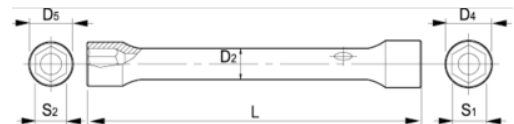

055181

Doppelsteckschlüssel, 21-23 mm

PRODUKTDDETAILS

- Doppelsteckschlüssel, metrisch
- Ab 16 mm, mit Loch um Bolzen zu platzieren
- Sechskant mit Dynamic-Drive-Profil sorgt für längere Lebensdauer von Schrauben und Muttern
- Ausführung: Matt verchromt
- Werkstoff: Hochleistungs-Stahllegierung
- Härte: 42-48 HRC
- Geprüft nach: UNE 16586

PRODUKTEIGENSCHAFTEN

Produkt	S1	S2	D4	D5	D2	L	 g
055181	21 mm	23 mm	29 mm	31 mm	21 mm	183 mm	359 g