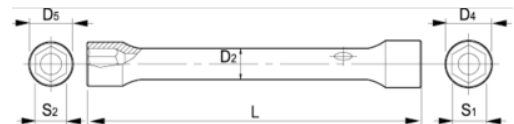

055211

Doppelsteckschlüssel, 24-27 mm

PRODUKTDDETAILS

- Doppelsteckschlüssel, metrisch
- Ab 16 mm, mit Loch um Bolzen zu platzieren
- Sechskant mit Dynamic-Drive-Profil sorgt für längere Lebensdauer von Schrauben und Muttern
- Ausführung: Matt verchromt
- Werkstoff: Hochleistungs-Stahllegierung
- Härte: 42-48 HRC
- Geprüft nach: UNE 16586

PRODUKTEIGENSCHAFTEN

Produkt	S1	S2	D4	D5	D2	L	 g
055211	24 mm	27 mm	33 mm	37 mm	24 mm	193 mm	466 g