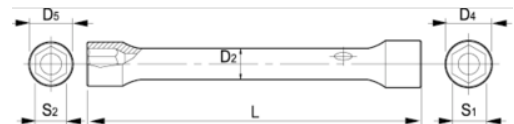

**055221**

**Doppelsteckschlüssel, 25-28 mm**

### PRODUKTDDETAILS

- Doppelsteckschlüssel, metrisch
- Ab 16 mm, mit Loch um Bolzen zu platzieren
- Sechskant mit Dynamic-Drive-Profil sorgt für längere Lebensdauer von Schrauben und Muttern
- Ausführung: Matt verchromt
- Werkstoff: Hochleistungs-Stahllegierung
- Härte: 42-48 HRC
- Geprüft nach: UNE 16586

### PRODUKTEIGENSCHAFTEN

Produkt	<b>S1</b>	<b>S2</b>	<b>D4</b>	<b>D5</b>	<b>D2</b>	<b>L</b>	 <b>g</b>
<b>055221</b>	25 mm	28 mm	34 mm	37 mm	25 mm	203 mm	535 g