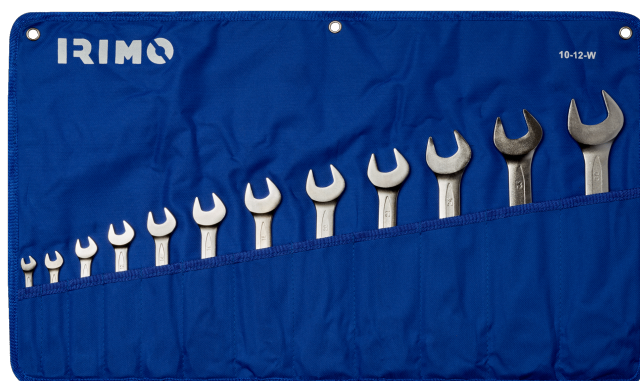

10-12-W

Doppelmaulschlüssel-Satz
6x7-30x32, 12-teilig, Tasche

PRODUKTDDETAILS

- 12-teiliger Satz in Tasche
- Inhalt: Maulschlüssel von 6x7 bis 30x32 mm
- Ausführung: Matt verchromt
- Werkstoff: Hochleistungs-Stahllegierung
- Härte: 42-50 HRc
- Geprüft nach: ISO 10102

PRODUKTEIGENSCHAFTEN

Produkt			
10-12-W	12	100 x 140 x 400 mm	2975 g

SETINHALT

Doppelmaulschlüssel, 6-7 mm
10-0607-1

Doppelmaulschlüssel, 8-9 mm
10-0809-1

Doppelmaulschlüssel, 10-11 mm
10-1011-1

Doppelmaulschlüssel, 12-13 mm
10-1213-1

Doppelmaulschlüssel, 25-28 mm
10-2528-1

Doppelmaulschlüssel, 30-32 mm
10-3032-1