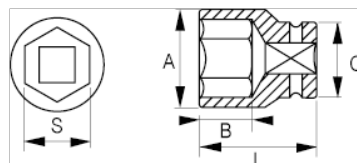

101-045-1

1/4" Steckschlüssel, Sechskant,  
4,5 mm

## PRODUKTDDETAILS

- 1/4" Sechskant-Einsätze, metrisch
- Chrom-Vanadium-Stahllegierung
- Verchromt, hochglanzpoliert
- Wellenförmiges Spezialprofil Sechskant NPP
- Geprüft nach: DIN3120, DIN3124

## PRODUKTEIGENSCHAFTEN

Produkt		<b>A</b>	<b>B</b>	<b>C</b>	<b>L</b>	
<b>101-045-1</b>	4.5 mm	7.5 mm	9 mm	12 mm	25 mm	11 g