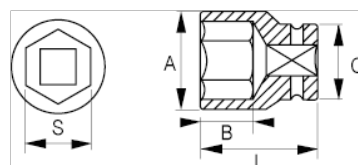

101-055-1

1/4" Steckschlüssel, Sechskant,  
5,5 mm

## PRODUKTDDETAILS

- 1/4" Sechskant-Einsätze, metrisch
- Chrom-Vanadium-Stahllegierung
- Verchromt, hochglanzpoliert
- Wellenförmiges Spezialprofil Sechskant NPP
- Geprüft nach: DIN3120, DIN3124

## PRODUKTEIGENSCHAFTEN

Produkt		<b>A</b>	<b>B</b>	<b>C</b>	<b>L</b>	
<b>101-055-1</b>	5.5 mm	8.8 mm	9 mm	12 mm	25 mm	12 g