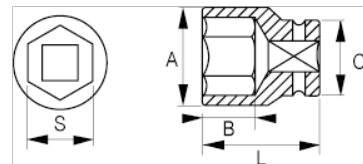

101-07-1

1/4" Steckschlüssel, Sechskant, 7 mm

PRODUKTDDETAILS

- 1/4" Sechskant-Einsätze, metrisch
- Chrom-Vanadium-Stahllegierung
- Verchromt, hochglanzpoliert
- Wellenförmiges Spezialprofil Sechskant NPP
- Geprüft nach: DIN3120, DIN3124

PRODUKTEIGENSCHAFTEN

Produkt		A	B	C	L	
101-07-1	7 mm	11 mm	9 mm	12 mm	25 mm	13 g