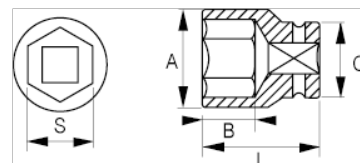

101-08-1

1/4" Steckschlüssel, Sechskant, 8 mm

PRODUKTDDETAILS

- 1/4" Sechskant-Einsätze, metrisch
- Chrom-Vanadium-Stahllegierung
- Verchromt, hochglanzpoliert
- Wellenförmiges Spezialprofil Sechskant NPP
- Geprüft nach: DIN3120, DIN3124

PRODUKTEIGENSCHAFTEN

Produkt		A	B	C	L	
101-08-1	8 mm	12 mm	12 mm	12 mm	25 mm	13 g