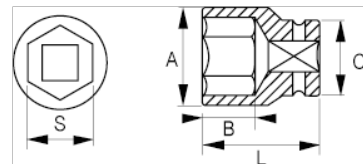

101-09-1

1/4" Steckschlüssel, Sechskant, 9 mm

## PRODUKTDDETAILS

- 1/4" Sechskant-Einsätze, metrisch
- Chrom-Vanadium-Stahllegierung
- Verchromt, hochglanzpoliert
- Wellenförmiges Spezialprofil Sechskant NPP
- Geprüft nach: DIN3120, DIN3124

## PRODUKTEIGENSCHAFTEN

Produkt		<b>A</b>	<b>B</b>	<b>C</b>	<b>L</b>	
<b>101-09-1</b>	9 mm	13 mm	12 mm	13 mm	25 mm	15 g