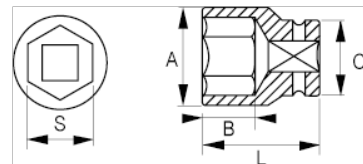

101-11-1

1/4" Steckschlüssel, Sechskant, 11  
mm

## PRODUKTDDETAILS

- 1/4" Sechskant-Einsätze, metrisch
- Chrom-Vanadium-Stahllegierung
- Verchromt, hochglanzpoliert
- Wellenförmiges Spezialprofil Sechskant NPP
- Geprüft nach: DIN3120, DIN3124

## PRODUKTEIGENSCHAFTEN

Produkt		<b>A</b>	<b>B</b>	<b>C</b>	<b>L</b>	
<b>101-11-1</b>	11 mm	16 mm	12 mm	14 mm	25 mm	24 g