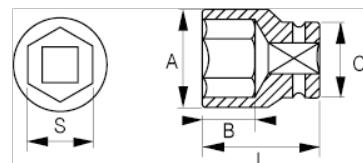

101-13-1

1/4" Steckschlüssel, Sechskant, 13 mm

PRODUKTDDETAILS

- 1/4" Sechskant-Einsätze, metrisch
- Chrom-Vanadium-Stahllegierung
- Verchromt, hochglanzpoliert
- Wellenförmiges Spezialprofil Sechskant NPP
- Geprüft nach: DIN3120, DIN3124

PRODUKTEIGENSCHAFTEN

Produkt		A	B	C	L	
101-13-1	13 mm	18 mm	12 mm	15.8 mm	25 mm	28 g