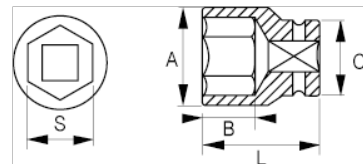

101-14-1

1/4" Steckschlüssel, Sechskant, 14 mm

PRODUKTDDETAILS

- 1/4" Sechskant-Einsätze, metrisch
- Chrom-Vanadium-Stahllegierung
- Verchromt, hochglanzpoliert
- Wellenförmiges Spezialprofil Sechskant NPP
- Geprüft nach: DIN3120, DIN3124

PRODUKTEIGENSCHAFTEN

Produkt		A	B	C	L	
101-14-1	14 mm	20 mm	12 mm	17.4 mm	25 mm	39 g