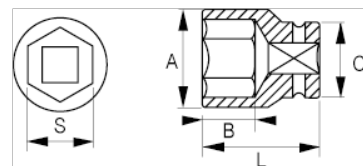

101A-08-1

1/4" Steckschlüssel, Sechskant, 1/4"

PRODUKTDDETAILS

- 1/4" Sechskant-Einsätze, Zoll
- Chrom-Vanadium-Stahllegierung
- Verchromt, hochglanzpoliert
- Wellenförmiges Spezialprofil Sechskant NPP
- Geprüft nach: DIN3120, DIN3124

PRODUKTEIGENSCHAFTEN

Produkt		A	B	C	L	
101A-08-1	1/4 in	9.4 mm	9.5 mm	12 mm	25 mm	11 g