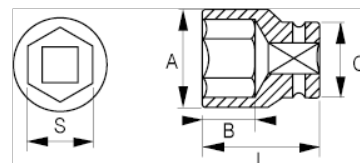

**101A-14-1**

**1/4" Steckschlüssel, Sechskant,  
7/16"**

## PRODUKTDDETAILS

- 1/4" Sechskant-Einsätze, Zoll
- Chrom-Vanadium-Stahllegierung
- Verchromt, hochglanzpoliert
- Wellenförmiges Spezialprofil Sechskant NPP
- Geprüft nach: DIN3120, DIN3124

## PRODUKTEIGENSCHAFTEN

Produkt		<b>A</b>	<b>B</b>	<b>C</b>	<b>L</b>	
<b>101A-14-1</b>	7/16 in	16 mm	11.5 mm	14 mm	25 mm	23 g