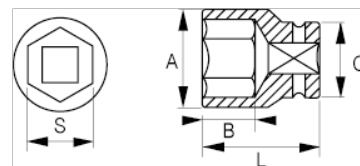

101A-16-1

1/4" Steckschlüssel, Sechskant, 1/2"

PRODUKTDDETAILS

- 1/4" Sechskant-Einsätze, Zoll
- Chrom-Vanadium-Stahllegierung
- Verchromt, hochglanzpoliert
- Wellenförmiges Spezialprofil Sechskant NPP
- Geprüft nach: DIN3120, DIN3124

PRODUKTEIGENSCHAFTEN

Produkt		A	B	C	L	
101A-16-1	1/2 in	18 mm	11.5 mm	15.8 mm	25 mm	29 g