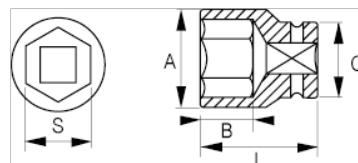

**101A-18-1**

**1/4" Steckschlüssel, Sechskant,  
9/16"**

## PRODUKTDDETAILS

- 1/4" Sechskant-Einsätze, Zoll
- Chrom-Vanadium-Stahllegierung
- Verchromt, hochglanzpoliert
- Wellenförmiges Spezialprofil Sechskant NPP
- Geprüft nach: DIN3120, DIN3124

## PRODUKTEIGENSCHAFTEN

Produkt		<b>A</b>	<b>B</b>	<b>C</b>	<b>L</b>	
<b>101A-18-1</b>	9/16 in	20 mm	11.5 mm	17.4 mm	25 mm	37 g