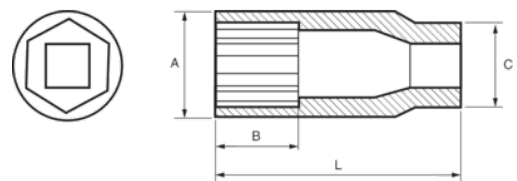

103-045-1

1/4" Steckschlüssel-Einsätze, lange
Ausführung, Sechskant, 4,5 mm

PRODUKTDDETAILS

- 1/4" Sechskant-Einsätze, metrisch, lange Ausführung
- Chrom-Vanadium-Stahllegierung
- Verchromt, hochglanzpoliert
- Wellenförmiges Spezialprofil Sechskant NPP
- Geprüft nach: DIN3120, DIN3124

PRODUKTEIGENSCHAFTEN

Produkt		A	B	C	L	
103-045-1	4.5 mm	7.5 mm	12 mm	12 mm	50 mm	20 g