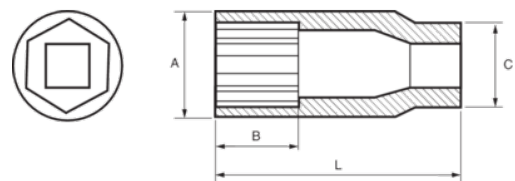

103-05-1

1/4" Steckschlüssel-Einsätze, lange
Ausführung, Sechskant, 5 mm

PRODUKTDDETAILS

- 1/4" Sechskant-Einsätze, metrisch, lange Ausführung
- Chrom-Vanadium-Stahllegierung
- Verchromt, hochglanzpoliert
- Wellenförmiges Spezialprofil Sechskant NPP
- Geprüft nach: DIN3120, DIN3124

PRODUKTEIGENSCHAFTEN

Produkt		A	B	C	L	
103-05-1	5 mm	8.2 mm	12 mm	12 mm	50 mm	21 g