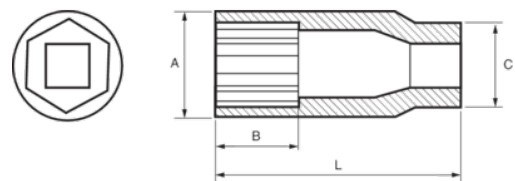

103-055-1

1/4" Steckschlüssel-Einsätze, lange
Ausführung, Sechskant, 5,5 mm

PRODUKTDDETAILS

- 1/4" Sechskant-Einsätze, metrisch, lange Ausführung
- Chrom-Vanadium-Stahllegierung
- Verchromt, hochglanzpoliert
- Wellenförmiges Spezialprofil Sechskant NPP
- Geprüft nach: DIN3120, DIN3124

PRODUKTEIGENSCHAFTEN

Produkt		A	B	C	L	
103-055-1	5.5 mm	8.8 mm	12 mm	12 mm	50 mm	22 g