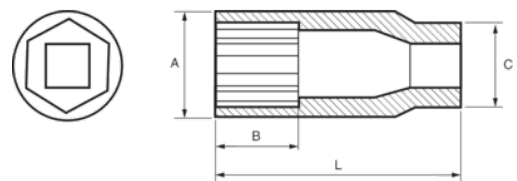

103-08-1

1/4" Steckschlüssel-Einsätze, lange
Ausführung, Sechskant, 8 mm

PRODUKTDDETAILS

- 1/4" Sechskant-Einsätze, metrisch, lange Ausführung
- Chrom-Vanadium-Stahllegierung
- Verchromt, hochglanzpoliert
- Wellenförmiges Spezialprofil Sechskant NPP
- Geprüft nach: DIN3120, DIN3124

PRODUKTEIGENSCHAFTEN

Produkt		A	B	C	L	
103-08-1	8 mm	12 mm	24 mm	10.9 mm	50 mm	29 g