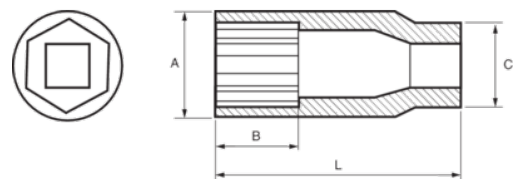

103-12-1

1/4" Steckschlüssel-Einsätze, lange  
Ausführung, Sechskant, 12 mm

## PRODUKTDDETAILS

- 1/4" Sechskant-Einsätze, metrisch, lange Ausführung
- Chrom-Vanadium-Stahllegierung
- Verchromt, hochglanzpoliert
- Wellenförmiges Spezialprofil Sechskant NPP
- Geprüft nach: DIN3120, DIN3124

## PRODUKTEIGENSCHAFTEN

Produkt		<b>A</b>	<b>B</b>	<b>C</b>	<b>L</b>	
<b>103-12-1</b>	12 mm	17 mm	24 mm	15 mm	50 mm	49 g