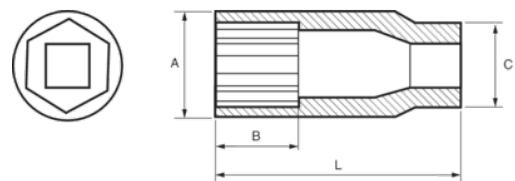

103-14-1

1/4" Steckschlüssel-Einsätze, lange
Ausführung, Sechskant, 14 mm

PRODUKTDDETAILS

- 1/4" Sechskant-Einsätze, metrisch, lange Ausführung
- Chrom-Vanadium-Stahllegierung
- Verchromt, hochglanzpoliert
- Wellenförmiges Spezialprofil Sechskant NPP
- Geprüft nach: DIN3120, DIN3124

PRODUKTEIGENSCHAFTEN

Produkt		A	B	C	L	
103-14-1	14 mm	20 mm	24 mm	17 mm	50 mm	65 g