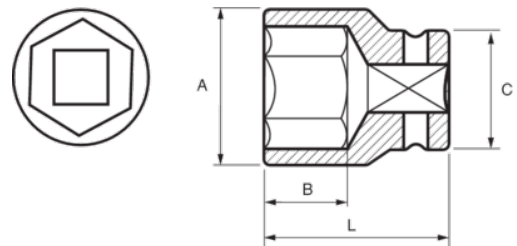

112-06-1

3/8" Steckschlüssel, Sechskant, 6 mm

## PRODUKTDDETAILS

- 3/8" Sechskant-Einsätze, metrisch
- Chrom-Vanadium-Stahllegierung
- Verchromt, hochglanzpoliert
- Wellenförmiges Spezialprofil Sechskant NPP
- Geprüft nach: DIN3120, DIN3124

## PRODUKTEIGENSCHAFTEN

Produkt		<b>A</b>	<b>B</b>	<b>C</b>	<b>L</b>	
<b>112-06-1</b>	6 mm	10.5 mm	9 mm	17 mm	28 mm	21 g