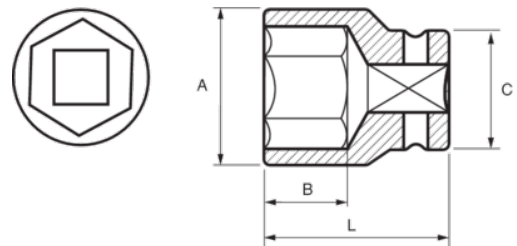

112-07-1

3/8" Steckschlüssel, Sechskant, 7 mm

PRODUKTDDETAILS

- 3/8" Sechskant-Einsätze, metrisch
- Chrom-Vanadium-Stahllegierung
- Verchromt, hochglanzpoliert
- Wellenförmiges Spezialprofil Sechskant NPP
- Geprüft nach: DIN3120, DIN3124

PRODUKTEIGENSCHAFTEN

| Produkt |  | A | B | C | L |  |
|-----------------|---|----------|----------|----------|----------|---|
| 112-07-1 | 7 mm | 11 mm | 9 mm | 17 mm | 28 mm | 24 g |