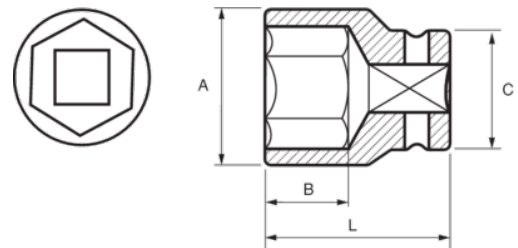

112-11-1

3/8" Steckschlüssel, Sechskant, 11 mm

PRODUKTDDETAILS

- 3/8" Sechskant-Einsätze, metrisch
- Chrom-Vanadium-Stahllegierung
- Verchromt, hochglanzpoliert
- Wellenförmiges Spezialprofil Sechskant NPP
- Geprüft nach: DIN3120, DIN3124

PRODUKTEIGENSCHAFTEN

Produkt		A	B	C	L	
112-11-1	11 mm	16 mm	9 mm	17 mm	28 mm	26 g