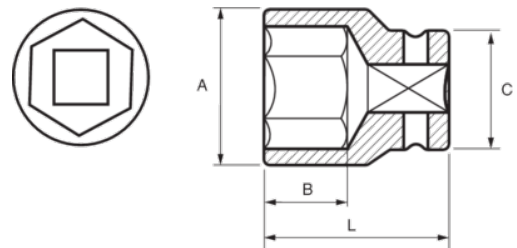

112-14-1

3/8" Steckschlüssel, Sechskant, 14 mm

PRODUKTDDETAILS

- 3/8" Sechskant-Einsätze, metrisch
- Chrom-Vanadium-Stahllegierung
- Verchromt, hochglanzpoliert
- Wellenförmiges Spezialprofil Sechskant NPP
- Geprüft nach: DIN3120, DIN3124

PRODUKTEIGENSCHAFTEN

Produkt		A	B	C	L	
112-14-1	14 mm	20 mm	15 mm	17.7 mm	28 mm	38 g