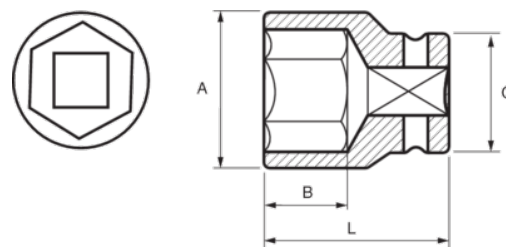

112-15-1

3/8" Steckschlüssel, Sechskant, 15 mm

PRODUKTDDETAILS

- 3/8" Sechskant-Einsätze, metrisch
- Chrom-Vanadium-Stahllegierung
- Verchromt, hochglanzpoliert
- Wellenförmiges Spezialprofil Sechskant NPP
- Geprüft nach: DIN3120, DIN3124

PRODUKTEIGENSCHAFTEN

Produkt		A	B	C	L	
112-15-1	15 mm	22 mm	15 mm	17.9 mm	28 mm	40 g