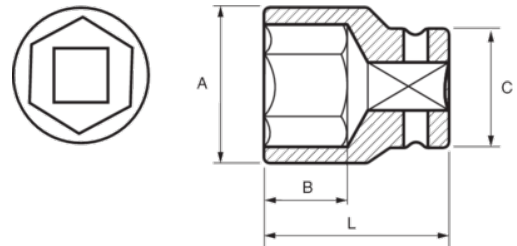

112-20-1

3/8" Steckschlüssel, Sechskant, 20 mm

PRODUKTDDETAILS

- 3/8" Sechskant-Einsätze, metrisch
- Chrom-Vanadium-Stahllegierung
- Verchromt, hochglanzpoliert
- Wellenförmiges Spezialprofil Sechskant NPP
- Geprüft nach: DIN3120, DIN3124

PRODUKTEIGENSCHAFTEN

Produkt		A	B	C	L	
112-20-1	20 mm	28 mm	15 mm	21.8 mm	30 mm	88 g