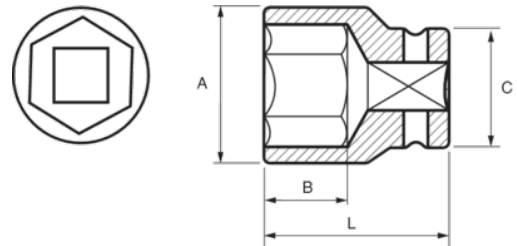

112-21-1

3/8" Steckschlüssel, Sechskant, 21 mm

PRODUKTDDETAILS

- 3/8" Sechskant-Einsätze, metrisch
- Chrom-Vanadium-Stahllegierung
- Verchromt, hochglanzpoliert
- Wellenförmiges Spezialprofil Sechskant NPP
- Geprüft nach: DIN3120, DIN3124

PRODUKTEIGENSCHAFTEN

Produkt		A	B	C	L	
112-21-1	21 mm	28 mm	15 mm	21.8 mm	30 mm	84 g