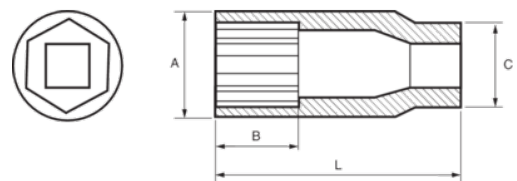

113-08-1

3/8" Steckschlüssel-Einsätze, lange  
Ausführung, Sechskant, 8 mm

## PRODUKTDDETAILS

- 3/8" Sechskant-Einsätze, metrisch, lange Ausführung
- Chrom-Vanadium-Stahllegierung
- Verchromt, hochglanzpoliert
- Wellenförmiges Spezialprofil Sechskant NPP
- Geprüft nach: DIN3120, DIN3124

## PRODUKTEIGENSCHAFTEN

Produkt		<b>A</b>	<b>B</b>	<b>C</b>	<b>L</b>	
<b>113-08-1</b>	8 mm	12.2 mm	16 mm	17 mm	64 mm	49 g