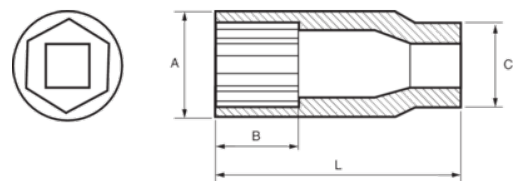

113-10-1

**3/8" Steckschlüssel-Einsätze, lange
Ausführung, Sechskant, 10 mm**

PRODUKTDDETAILS

- 3/8" Sechskant-Einsätze, metrisch, lange Ausführung
- Chrom-Vanadium-Stahllegierung
- Verchromt, hochglanzpoliert
- Wellenförmiges Spezialprofil Sechskant NPP
- Geprüft nach: DIN3120, DIN3124

PRODUKTEIGENSCHAFTEN

| Produkt |  | A | B | C | L |  |
|-----------------|---|----------|----------|----------|----------|---|
| 113-10-1 | 10 mm | 14.7 mm | 16 mm | 17 mm | 64 mm | 60 g |