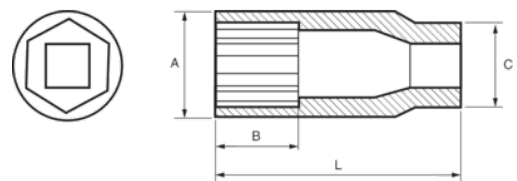

**113-11-1**

**3/8" Steckschlüssel-Einsätze, lange  
Ausführung, Sechskant, 11 mm**

## PRODUKTDDETAILS

- 3/8" Sechskant-Einsätze, metrisch, lange Ausführung
- Chrom-Vanadium-Stahllegierung
- Verchromt, hochglanzpoliert
- Wellenförmiges Spezialprofil Sechskant NPP
- Geprüft nach: DIN3120, DIN3124

## PRODUKTEIGENSCHAFTEN

Produkt		<b>A</b>	<b>B</b>	<b>C</b>	<b>L</b>	
<b>113-11-1</b>	11 mm	17 mm	29 mm	17 mm	64 mm	61 g