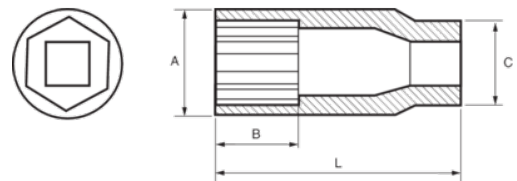

113-12-1

**3/8" Steckschlüssel-Einsätze, lange
Ausführung, Sechskant, 12 mm**

PRODUKTDDETAILS

- 3/8" Sechskant-Einsätze, metrisch, lange Ausführung
- Chrom-Vanadium-Stahllegierung
- Verchromt, hochglanzpoliert
- Wellenförmiges Spezialprofil Sechskant NPP
- Geprüft nach: DIN3120, DIN3124

PRODUKTEIGENSCHAFTEN

Produkt		A	B	C	L	
113-12-1	12 mm	18 mm	29 mm	17.2 mm	64 mm	63 g