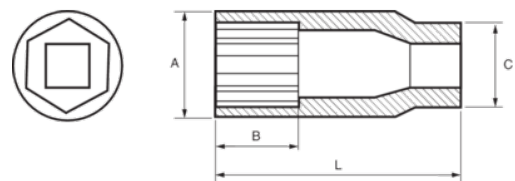

**113-14-1**

**3/8" Steckschlüssel-Einsätze, lange  
Ausführung, Sechskant, 14 mm**

## PRODUKTDDETAILS

- 3/8" Sechskant-Einsätze, metrisch, lange Ausführung
- Chrom-Vanadium-Stahllegierung
- Verchromt, hochglanzpoliert
- Wellenförmiges Spezialprofil Sechskant NPP
- Geprüft nach: DIN3120, DIN3124

## PRODUKTEIGENSCHAFTEN

Produkt		<b>A</b>	<b>B</b>	<b>C</b>	<b>L</b>	
<b>113-14-1</b>	14 mm	20 mm	29 mm	17.8 mm	64 mm	81 g