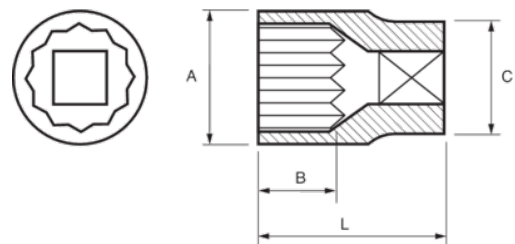

122-14-1

1/2" Steckschlüssel-Einsätze,  
Doppelsechskant, 14 mm

## PRODUKTDDETAILS

- 1/2" Steckschlüssel-Einsätze, Doppelsechskant, metrisch
- Chrom-Vanadium-Stahllegierung
- Verchromt, hochglanzpoliert
- Wellenförmiges Spezialprofil Sechskant NPP
- Geprüft nach: DIN3120, DIN3124

## PRODUKTEIGENSCHAFTEN

Produkt		<b>A</b>	<b>B</b>	<b>C</b>	<b>L</b>	
<b>122-14-1</b>	14 mm	20.3 mm	13 mm	22 mm	38 mm	56 g