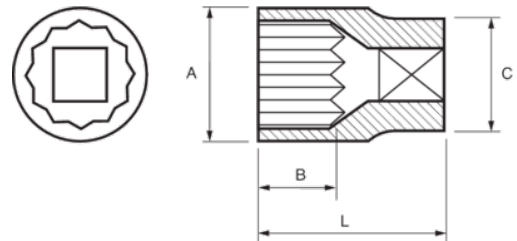

122-23-1

1/2" Steckschlüssel-Einsätze,
Doppelsechskant, 23 mm

PRODUKTDDETAILS

- 1/2" Steckschlüssel-Einsätze, Doppelsechskant, metrisch
- Chrom-Vanadium-Stahllegierung
- Verchromt, hochglanzpoliert
- Wellenförmiges Spezialprofil Sechskant NPP
- Geprüft nach: DIN3120, DIN3124

PRODUKTEIGENSCHAFTEN

Produkt		A	B	C	L	
122-23-1	23 mm	32 mm	17.8 mm	28.1 mm	38 mm	103 g