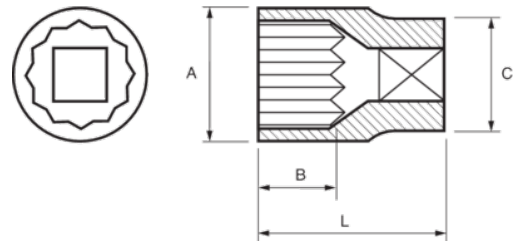

122-27-1

1/2" Steckschlüssel-Einsätze,  
Doppelsechskant, 27 mm

## PRODUKTDDETAILS

- 1/2" Steckschlüssel-Einsätze, Doppelsechskant, metrisch
- Chrom-Vanadium-Stahllegierung
- Verchromt, hochglanzpoliert
- Wellenförmiges Spezialprofil Sechskant NPP
- Geprüft nach: DIN3120, DIN3124

## PRODUKTEIGENSCHAFTEN

Produkt		<b>A</b>	<b>B</b>	<b>C</b>	<b>L</b>	
<b>122-27-1</b>	27 mm	36 mm	17.8 mm	30.1 mm	42 mm	211 g