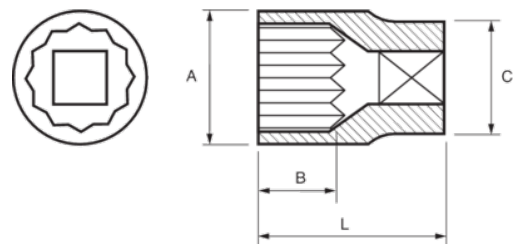

122-30-1

1/2" Steckschlüssel-Einsätze,  
Doppelsechskant, 30 mm

## PRODUKTDDETAILS

- 1/2" Steckschlüssel-Einsätze, Doppelsechskant, metrisch
- Chrom-Vanadium-Stahllegierung
- Verchromt, hochglanzpoliert
- Wellenförmiges Spezialprofil Sechskant NPP
- Geprüft nach: DIN3120, DIN3124

## PRODUKTEIGENSCHAFTEN

Produkt		<b>A</b>	<b>B</b>	<b>C</b>	<b>L</b>	
<b>122-30-1</b>	30 mm	40 mm	17.8 mm	34.1 mm	44 mm	214 g