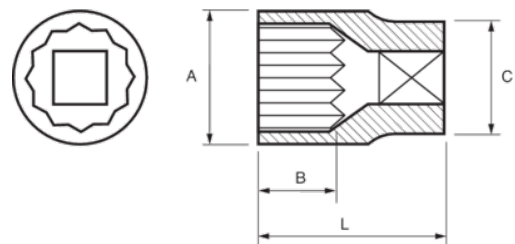

122-32-1

1/2" Steckschlüssel-Einsätze,
Doppelsechskant, 32 mm

PRODUKTDDETAILS

- 1/2" Steckschlüssel-Einsätze, Doppelsechskant, metrisch
- Chrom-Vanadium-Stahllegierung
- Verchromt, hochglanzpoliert
- Wellenförmiges Spezialprofil Sechskant NPP
- Geprüft nach: DIN3120, DIN3124

PRODUKTEIGENSCHAFTEN

Produkt		A	B	C	L	
122-32-1	32 mm	42 mm	17.8 mm	36.1 mm	44 mm	217 g