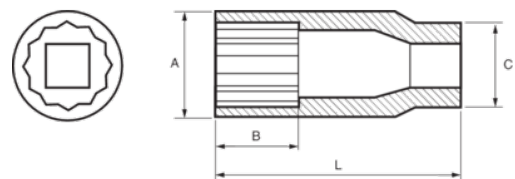

124-11-1

1/2" Steckschlüssel-Einsätze, lange  
Ausführung, Doppelsechskant,  
11 mm

## PRODUKTDDETAILS

- 1/2" Steckschlüssel-Einsätze, Doppelsechskant, metrisch, lange Ausführung
- Chrom-Vanadium-Stahllegierung
- Verchromt, hochglanzpoliert
- Wellenförmiges Spezialprofil Sechskant NPP
- Geprüft nach: DIN3120, DIN3124

## PRODUKTEIGENSCHAFTEN

Produkt		<b>A</b>	<b>B</b>	<b>C</b>	<b>L</b>	
<b>124-11-1</b>	11 mm	16.5 mm	27 mm	22 mm	78 mm	86 g