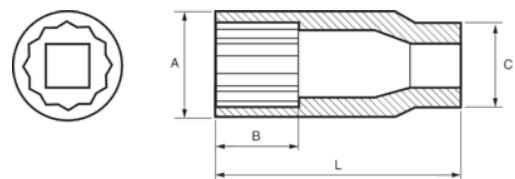

124-14-1

1/2" Steckschlüssel-Einsätze, lange  
Ausführung, Doppelsechskant,  
14 mm

## PRODUKTDDETAILS

- 1/2" Steckschlüssel-Einsätze, Doppelsechskant, metrisch, lange Ausführung
- Chrom-Vanadium-Stahllegierung
- Verchromt, hochglanzpoliert
- Wellenförmiges Spezialprofil Sechskant NPP
- Geprüft nach: DIN3120, DIN3124

## PRODUKTEIGENSCHAFTEN

Produkt		<b>A</b>	<b>B</b>	<b>C</b>	<b>L</b>	
<b>124-14-1</b>	14 mm	20.3 mm	27 mm	22 mm	78 mm	109 g