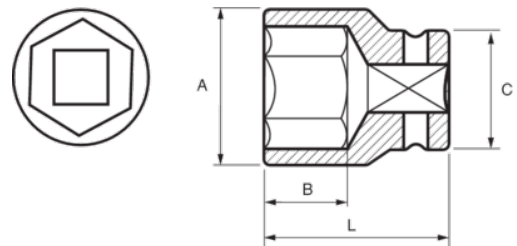

131-19-1

3/4" Steckschlüssel, Sechskant, 19 mm

## PRODUKTDDETAILS

- 3/4" Sechskant-Einsätze, metrisch
- Chrom-Vanadium-Stahllegierung
- Verchromt, hochglanzpoliert
- Wellenförmiges Spezialprofil Sechskant NPP
- Geprüft nach: DIN3120, DIN3124

## PRODUKTEIGENSCHAFTEN

Produkt		<b>A</b>	<b>B</b>	<b>C</b>	<b>L</b>	
<b>131-19-1</b>	19 mm	30 mm	12 mm	36 mm	50 mm	200 g