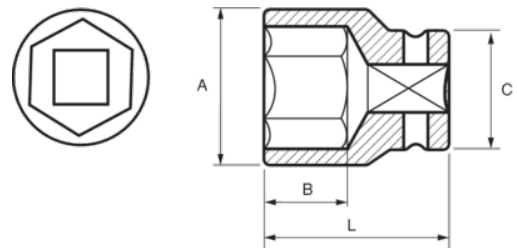

131-22-1

3/4" Steckschlüssel, Sechskant, 22 mm

PRODUKTDDETAILS

- 3/4" Sechskant-Einsätze, metrisch
- Chrom-Vanadium-Stahllegierung
- Verchromt, hochglanzpoliert
- Wellenförmiges Spezialprofil Sechskant NPP
- Geprüft nach: DIN3120, DIN3124

PRODUKTEIGENSCHAFTEN

Produkt		A	B	C	L	
131-22-1	22 mm	33 mm	12 mm	36 mm	50 mm	215 g