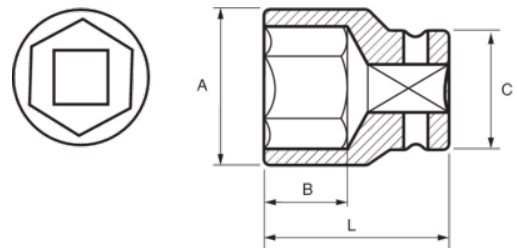

131-26-1

3/4" Steckschlüssel, Sechskant, 26 mm

PRODUKTDDETAILS

- 3/4" Sechskant-Einsätze, metrisch
- Chrom-Vanadium-Stahllegierung
- Verchromt, hochglanzpoliert
- Wellenförmiges Spezialprofil Sechskant NPP
- Geprüft nach: DIN3120, DIN3124

PRODUKTEIGENSCHAFTEN

Produkt		A	B	C	L	
131-26-1	26 mm	38 mm	16 mm	36 mm	52 mm	220 g