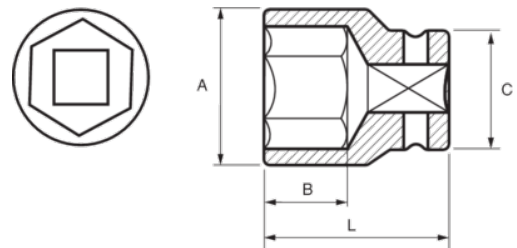

131-27-1

3/4" Steckschlüssel, Sechskant, 27 mm

## PRODUKTDDETAILS

- 3/4" Sechskant-Einsätze, metrisch
- Chrom-Vanadium-Stahllegierung
- Verchromt, hochglanzpoliert
- Wellenförmiges Spezialprofil Sechskant NPP
- Geprüft nach: DIN3120, DIN3124

## PRODUKTEIGENSCHAFTEN

Produkt		<b>A</b>	<b>B</b>	<b>C</b>	<b>L</b>	
<b>131-27-1</b>	27 mm	38 mm	18 mm	36 mm	52 mm	240 g