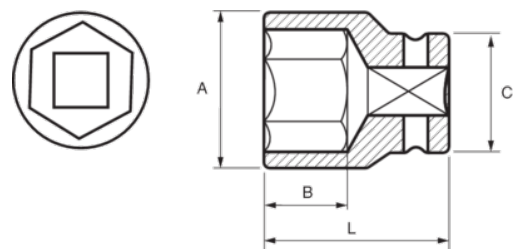

131-28-1

3/4" Steckschlüssel, Sechskant, 28 mm

PRODUKTDDETAILS

- 3/4" Sechskant-Einsätze, metrisch
- Chrom-Vanadium-Stahllegierung
- Verchromt, hochglanzpoliert
- Wellenförmiges Spezialprofil Sechskant NPP
- Geprüft nach: DIN3120, DIN3124

PRODUKTEIGENSCHAFTEN

Produkt		A	B	C	L	
131-28-1	28 mm	38 mm	18 mm	36 mm	52 mm	250 g