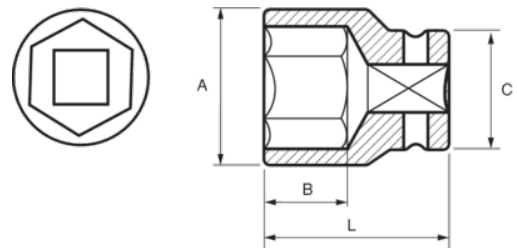

131-29-1

3/4" Steckschlüssel, Sechskant, 29 mm

PRODUKTDDETAILS

- 3/4" Sechskant-Einsätze, metrisch
- Chrom-Vanadium-Stahllegierung
- Verchromt, hochglanzpoliert
- Wellenförmiges Spezialprofil Sechskant NPP
- Geprüft nach: DIN3120, DIN3124

PRODUKTEIGENSCHAFTEN

Produkt		A	B	C	L	
131-29-1	29 mm	42 mm	18 mm	38 mm	52 mm	260 g